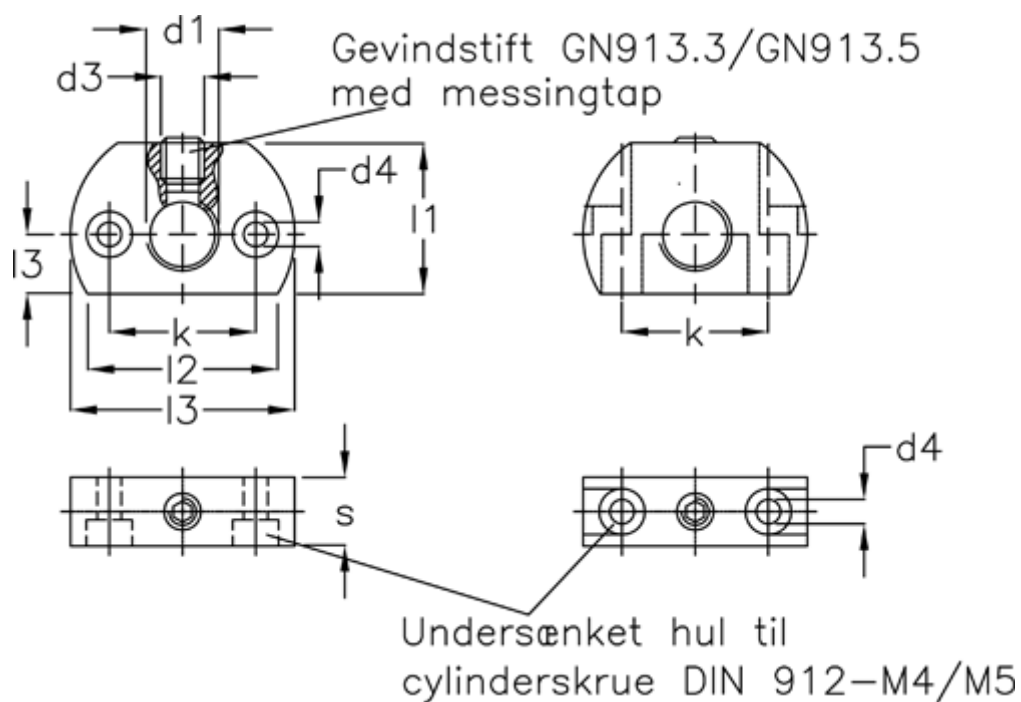

Varenummer: 209335551
Beskrivelse: E+G
Montagestykke GN 612.1-M16x1,5-A-NI

Mål

d1 = M16x1,5

s = 15

d2 = 46

d3 = M8

d4 = 5.5

K = 32

l1 = 33

l2 = 37.0

l3 = 13